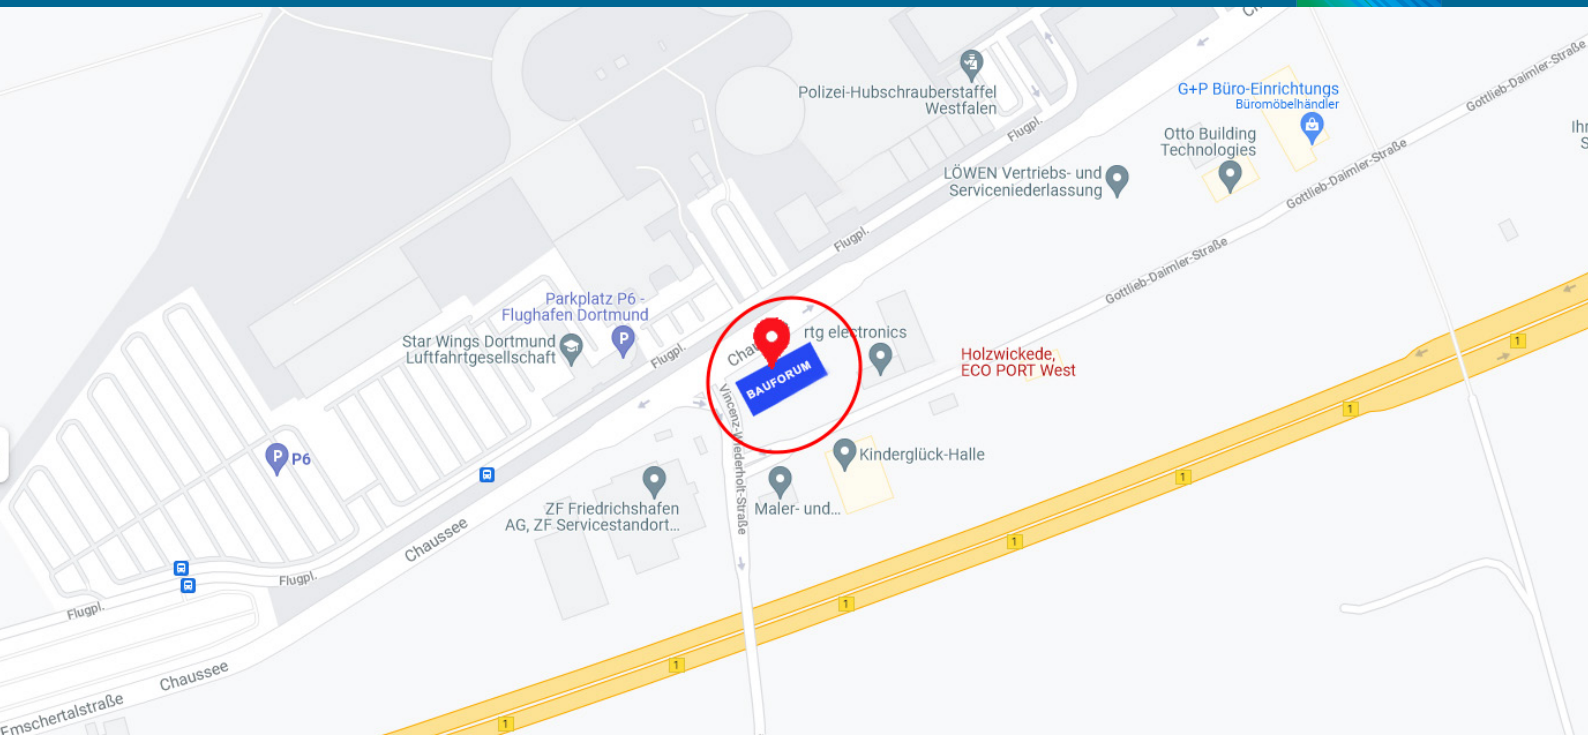

Der Weg zu uns:

GFW-BAU Gesellschaft zur Förderung des Westfälischen Baugewerbes mbH

GFW-BAU Gesellschaft zur Förderung des Westfälischen Baugewerbes mbH

Geschäftsstelle

Westfalendamm 229

44141 Dortmund

Tel.: 0231 / 94 11 58-0